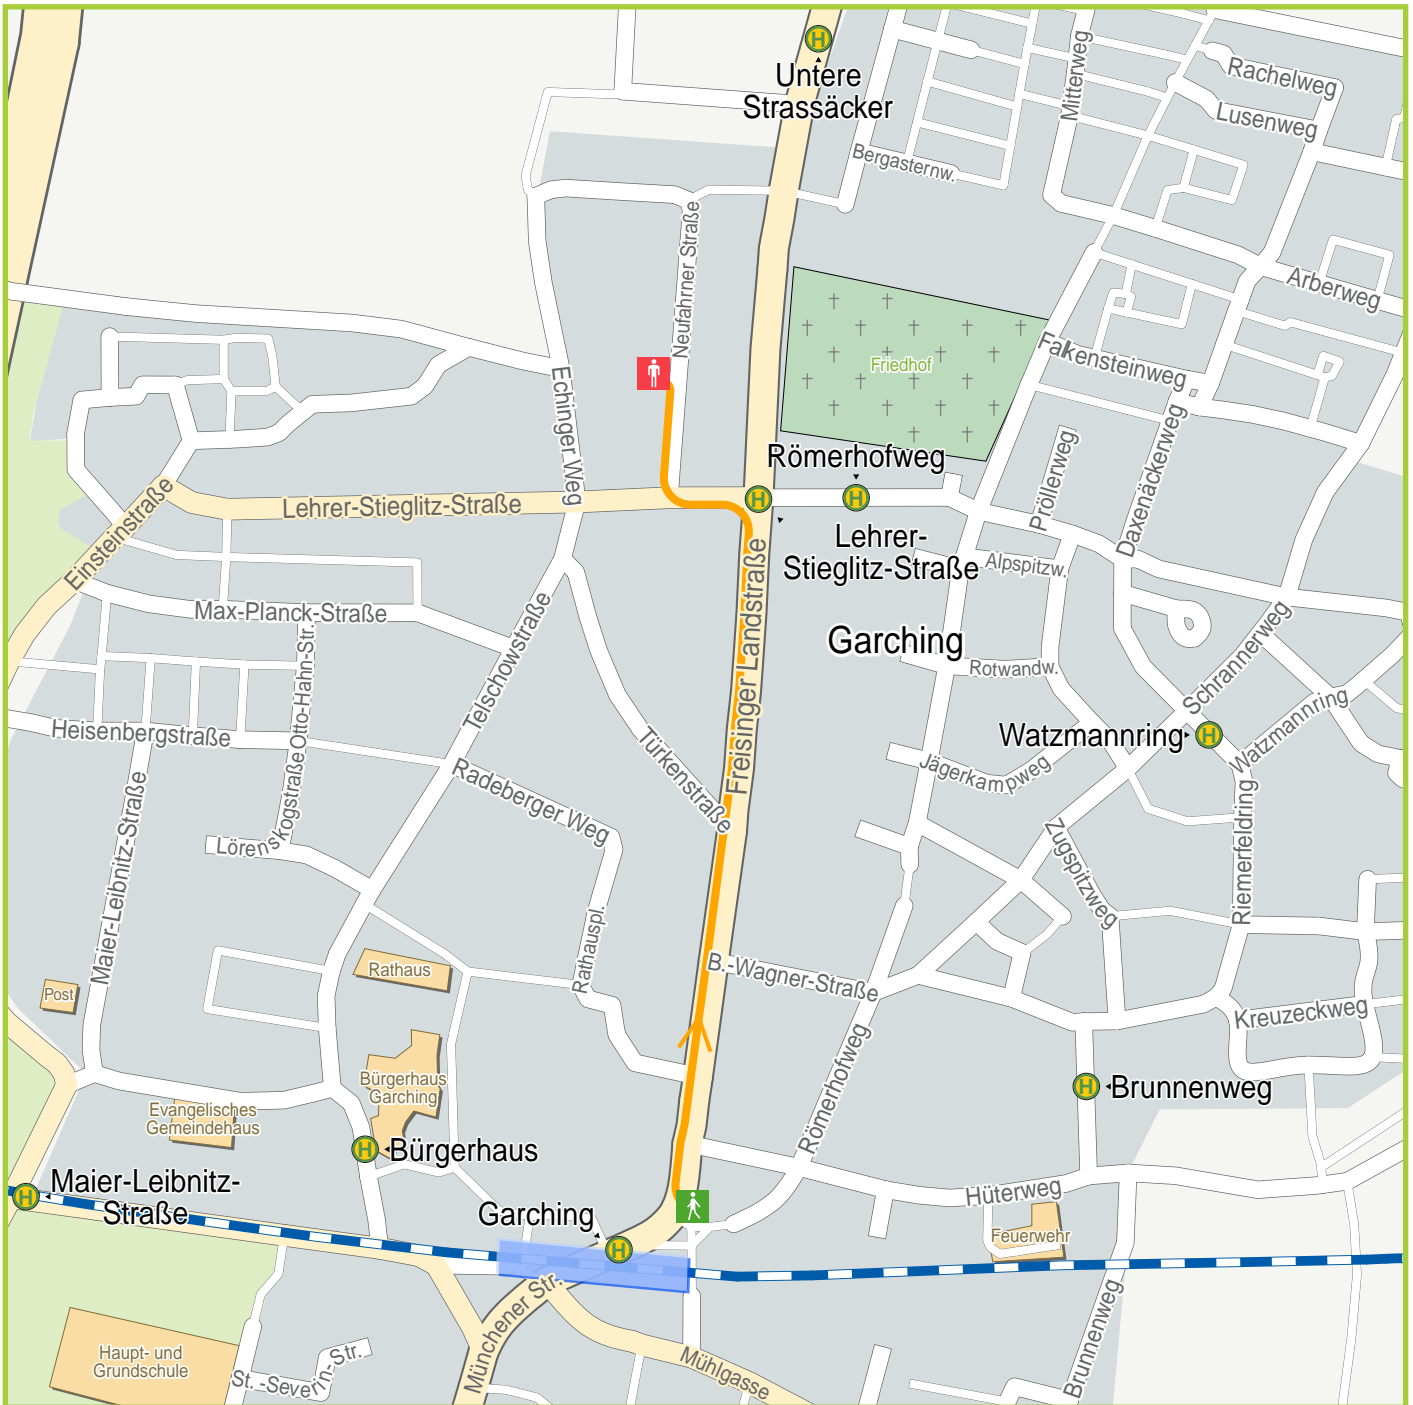

Straße 5

Kartengrundlage ©PTV AG/HERE; Hauskoord.©LVG Bayern
 125 m 250 m 375 m 500 m

Start Fußweg Ende Fußweg Haltestelle

1.	Start Garching (b München), Garching		
2.	Freisinger Landstraße	500 m	500 m
3.	↙ links Lehrer-Stieglitz-Straße	60 m	0,6 km
4.	↘ rechts Neufahrner Straße	90 m	0,7 km
5.	Ankunft Garching (b München), Neufahrner Straße 5		